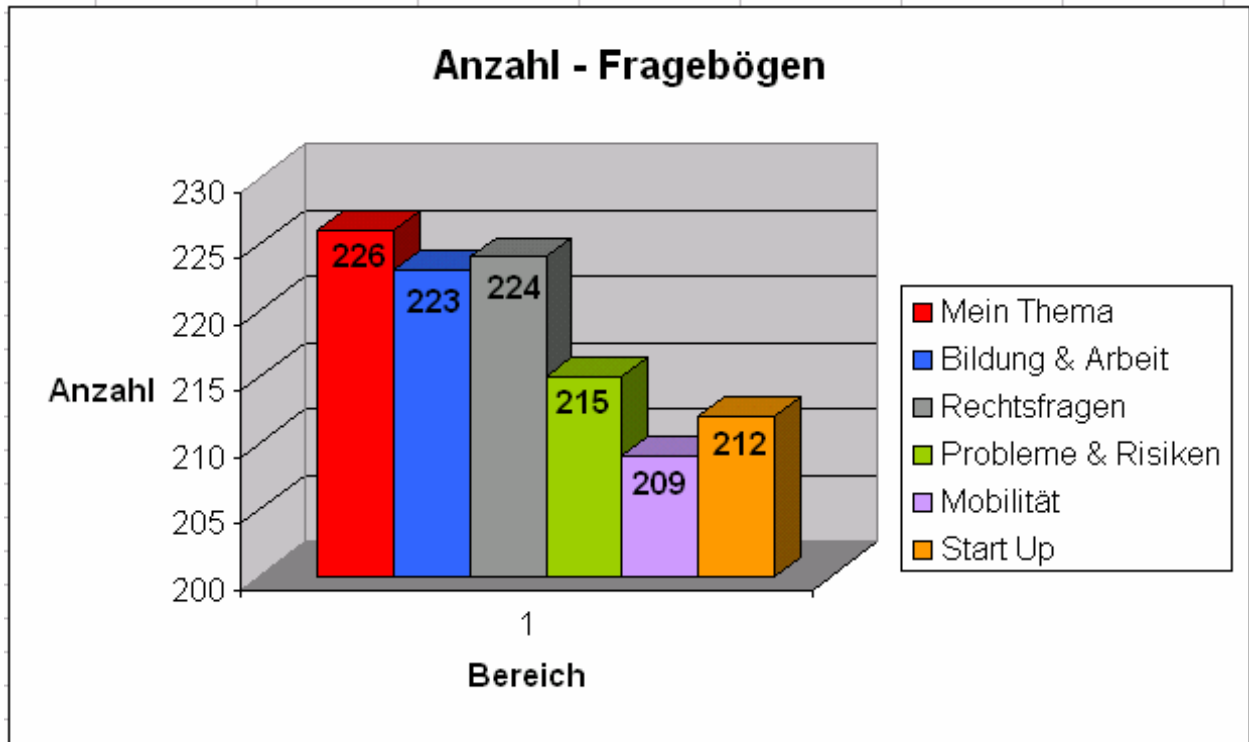

Inhaltsverzeichnis

ALLGEMEINE DATEN	3
MEIN THEMA.....	4
BILDUNG UND ARBEIT	5
RECHTSFRAGEN.....	6
PROBLEME UND RISKEN	7
MOBILITÄT	8
START UP.....	9

Allgemeine Daten

Gesamtanzahl der empfangenen Fragebögen: 1.309

Gesamtanzahl beantworteter Einzelfragen: 10.800