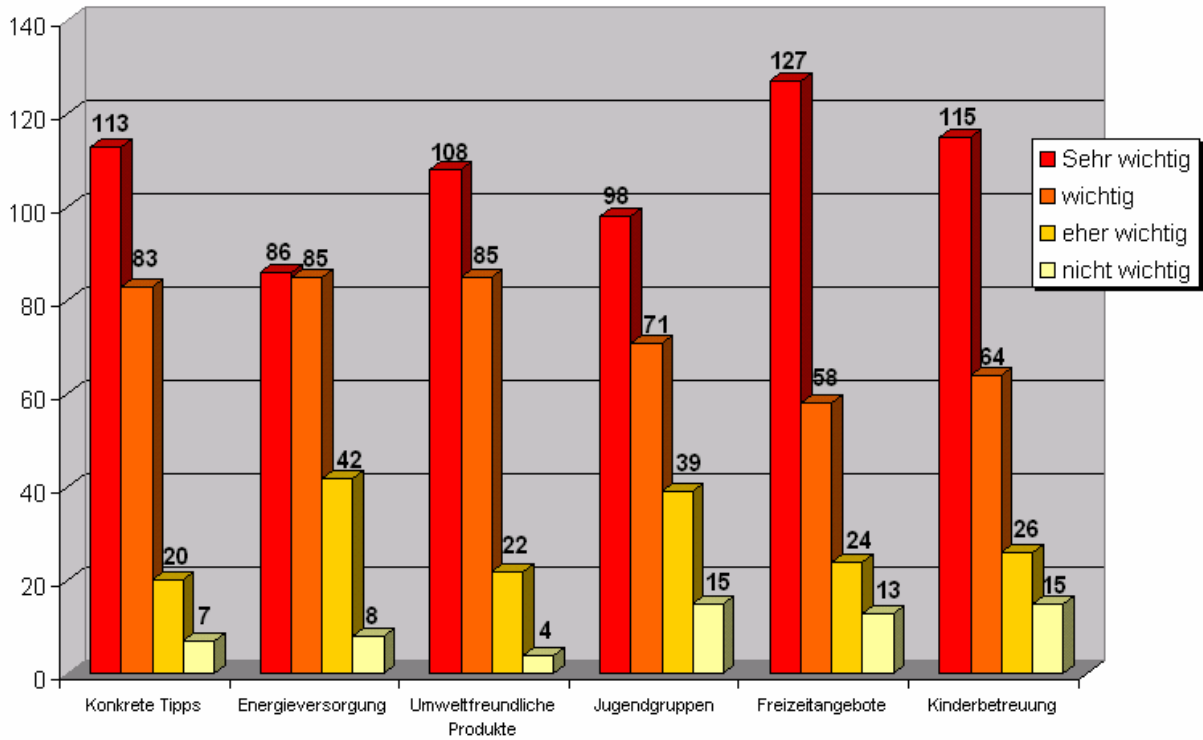

## Allgemeine Daten

Gesamtanzahl der empfangenen Fragebögen: 1.309

Gesamtanzahl beantworteter Einzelfragen: 10.800

## Mein Thema

Mein Thema	Sehr wichtig	wichtig	eher wichtig	nicht wichtig	Punkte	Anzahl	Rang/Punkte
Konkrete Tipps	113	83	20	7	525	223	1
Energieversorgung	86	85	42	8	470	221	6
Umweltfreundliche Produkte	108	85	22	4	516	219	3
Jugendgruppen	98	71	39	15	475	223	5
Freizeitangebote	127	58	24	13	521	222	2
Kinderbetreuung	115	64	26	15	499	220	4

## Bildung und Arbeit

Bildung & Arbeit	Sehr wichtig	wichtig	eher wichtig	nicht wichtig	Punkte	Anzahl	Rang Punkte
Schulwahl	161	42	12	7	579	222	2
Online-Schulwahltest	97	76	47	3	490	223	11
Leistungsbeurteilung	105	84	29	5	512	223	9
Lehre & Umstieg	115	72	30	5	519	222	8
Weiterbildung & Umschulung	128	77	12	4	550	221	4
Universitäten & Fachhochschulen	125	73	18	4	539	220	5
Studienwahl	126	69	16	6	532	217	6
Finanzielles	163	47	8	1	591	219	1
Nebenjobs	128	64	20	8	532	220	6
Berufswahl	110	80	21	10	511	221	10
Branchen & Berufsbilder	95	85	29	6	484	215	12
Zukunftsperspektiven	141	60	16	4	559	221	3