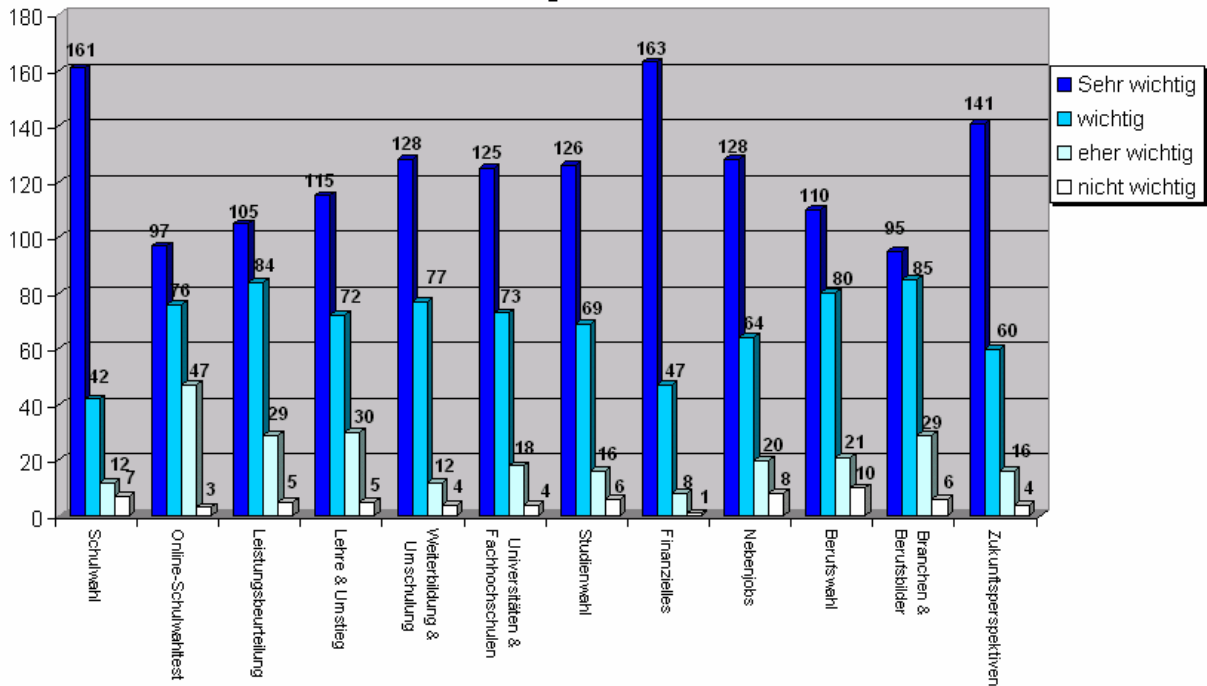

## Allgemeine Daten

Gesamtanzahl der empfangenen Fragebögen: 1.309

Gesamtanzahl beantworteter Einzelfragen: 10.800

## Mein Thema

Mein Thema	Sehr wichtig	wichtig	eher wichtig	nicht wichtig	Punkte	Anzahl	Rang/Punkte
Konkrete Tipps	113	83	20	7	525	223	1
Energieversorgung	86	85	42	8	470	221	6
Umweltfreundliche Produkte	108	85	22	4	516	219	3
Jugendgruppen	98	71	39	15	475	223	5
Freizeitangebote	127	58	24	13	521	222	2
Kinderbetreuung	115	64	26	15	499	220	4

## Bildung und Arbeit

Bildung & Arbeit	Sehr wichtig	wichtig	eher wichtig	nicht wichtig	Punkte	Anzahl	Rang Punkte
Schulwahl	161	42	12	7	579	222	2
Online-Schulwahltest	97	76	47	3	490	223	11
Leistungsbeurteilung	105	84	29	5	512	223	9
Lehre & Umstieg	115	72	30	5	519	222	8
Weiterbildung & Umschulung	128	77	12	4	550	221	4
Universitäten & Fachhochschulen	125	73	18	4	539	220	5
Studienwahl	126	69	16	6	532	217	6
Finanzielles	163	47	8	1	591	219	1
Nebenjobs	128	64	20	8	532	220	6
Berufswahl	110	80	21	10	511	221	10
Branchen & Berufsbilder	95	85	29	6	484	215	12
Zukunftsperspektiven	141	60	16	4	559	221	3