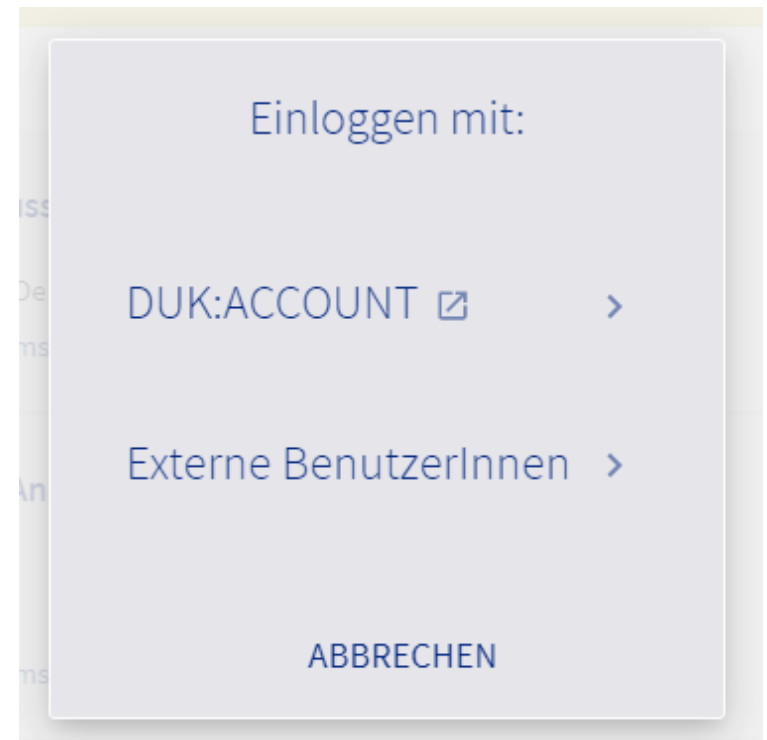

Donau Universität Krems - Bibliothek

Anmeldung
Bibliothekskonto

Anmeldung Bibliothekskonto

Sie gelangen über den Link „Bibliothekskatalog“ auf der Bibliotheks-Homepage zu Ihrem persönlichen Account

SUCHPORTALE

- [Bibliothekskatalog - Recherche im gedruckten Bestand der Universitätsbibliothek \(inkl. Master Thesen\)](#)
- [biber - Recherche in lizenzierten Datenbanken, Ebooks und EJournals der Donau-Universität Krems](#)
- [Elektronische Zeitschriftenbibliothek - Recherche nach EJournals](#)

ÖFFNUNGSZEITEN

Im rechten oberen Feld finden Sie den Link „Anmelden“

Angehörige der DUK
wählen bitte
„**DUK:ACCOUNT**“ aus.

Externe BenutzerInnen,
StudentInnen der
Fachhochschule und
der KL wählen bitte
den zweiten Link!