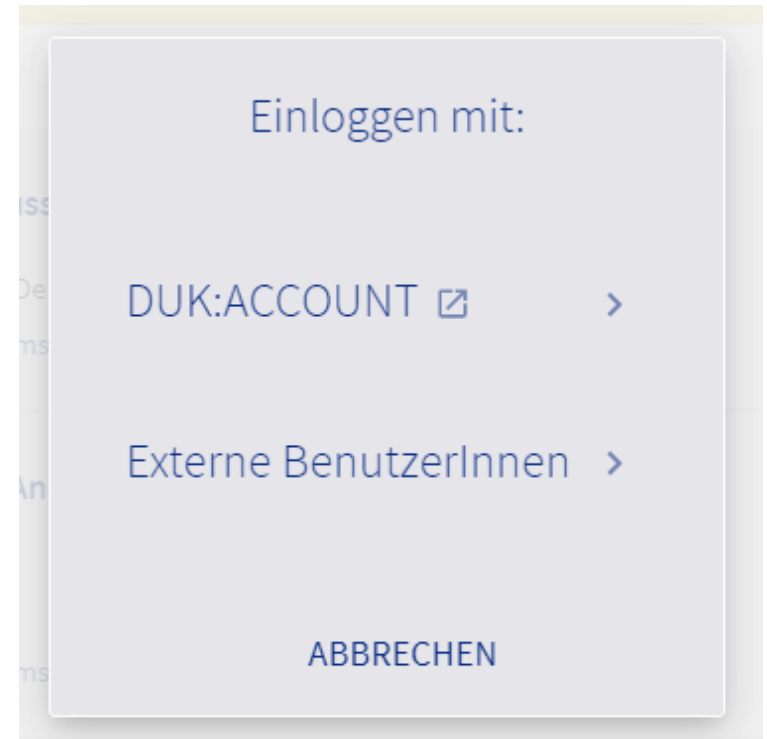

# Login Library Account

You can access your personal account via the link  
"Bibliothekskatalog" by the library homepage

The screenshot shows a section titled "SUCHPORTALE" (Search Portals) with three search options listed below it. A red arrow points to the first option, "Bibliothekskatalog - Recherche im gedruckten Bestand der Universitätsbibliothek (inkl. Master Thesen)".

**SUCHPORTALE**

- [Bibliothekskatalog - Recherche im gedruckten Bestand der Universitätsbibliothek \(inkl. Master Thesen\)](#)
- [biber - Recherche in lizenzierten Datenbanken, Ebooks und EJournals der Donau-Universität Krems](#)
- [Elektronische Zeitschriftenbibliothek - Recherche nach EJournals](#)

**ÖFFNUNGSZEITEN**

In the upper right field you will find the link "Anmelden"

Members of the DUK  
please select  
"DUK: ACCOUNT".

External users, students  
of the University of  
Applied Sciences and  
the KL please select  
the second link!