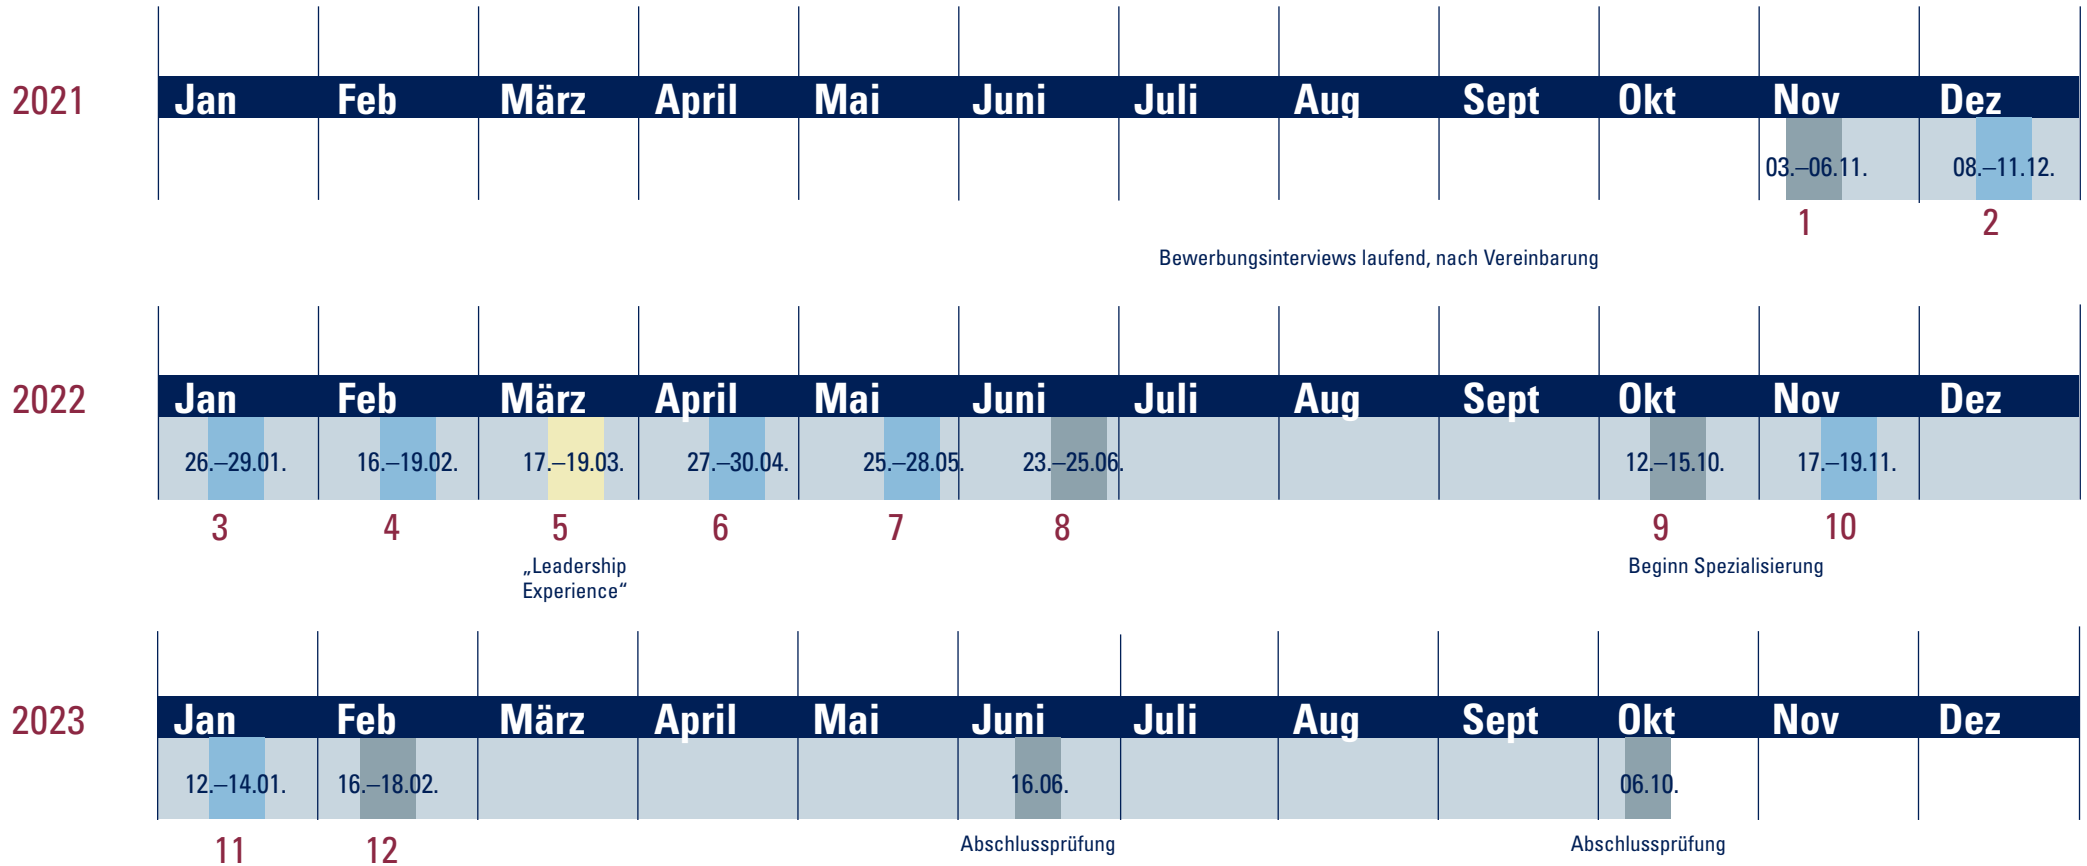

## Variante – Virtuelle Präsenz

### Dauer

4 Semester

### Bewerbungsfrist

30. September 2021  
(schriftlich)

Termine des Universitätslehrgangs