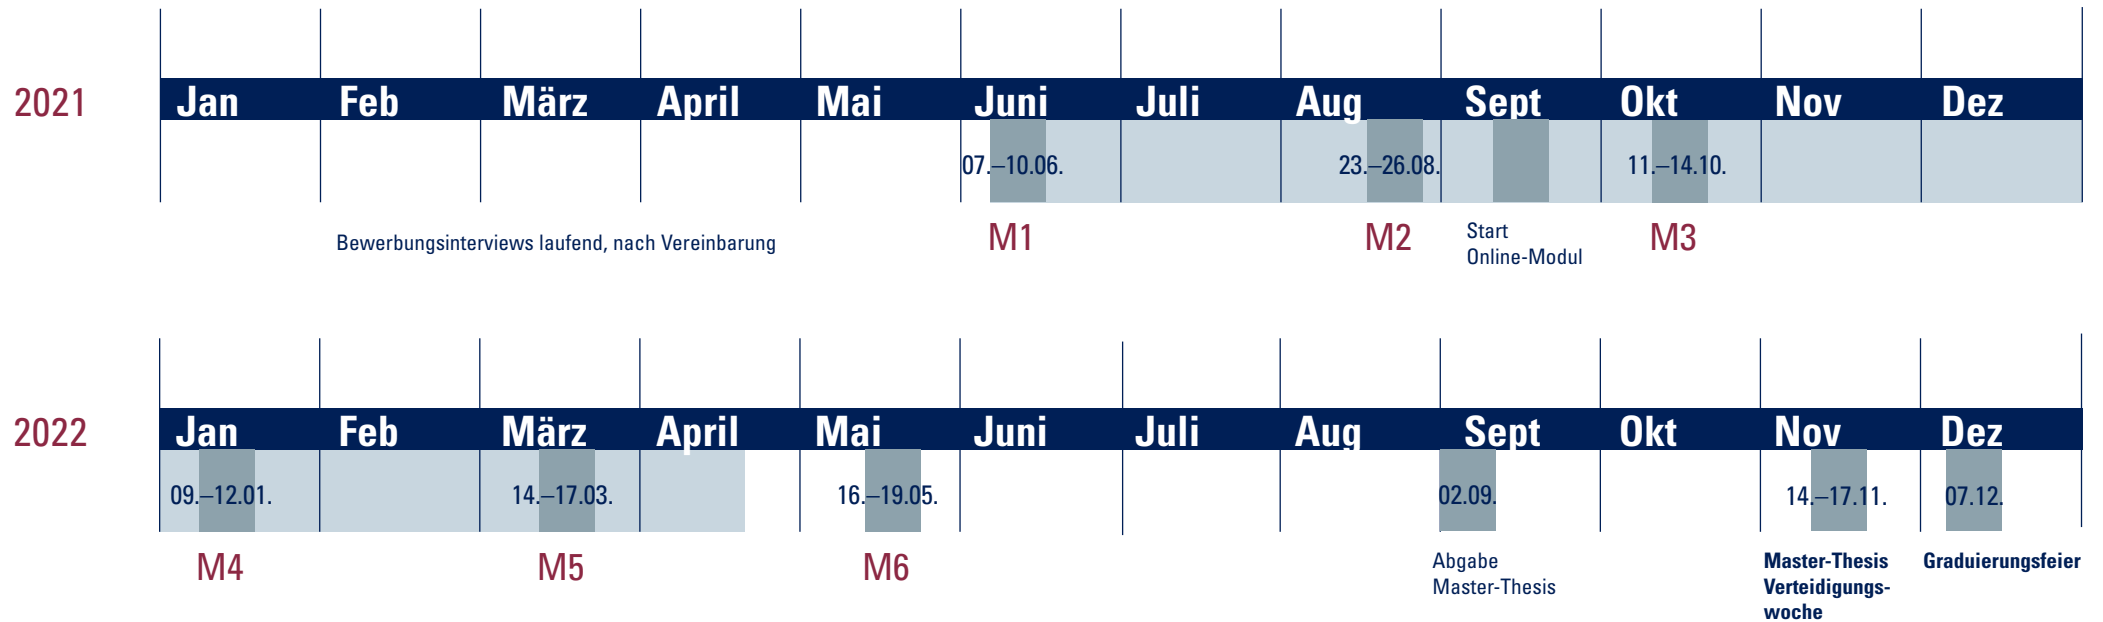

# Executive Management in Security Business, MBA

Modultermine 2021/2022

**Dauer**  
3 Semester,  
berufsbegleitend

**Lehrgangsgebühr**  
EUR 14.900,- (keine MwSt.)  
Reise- und Aufenthaltskosten  
sind nicht inkludiert.