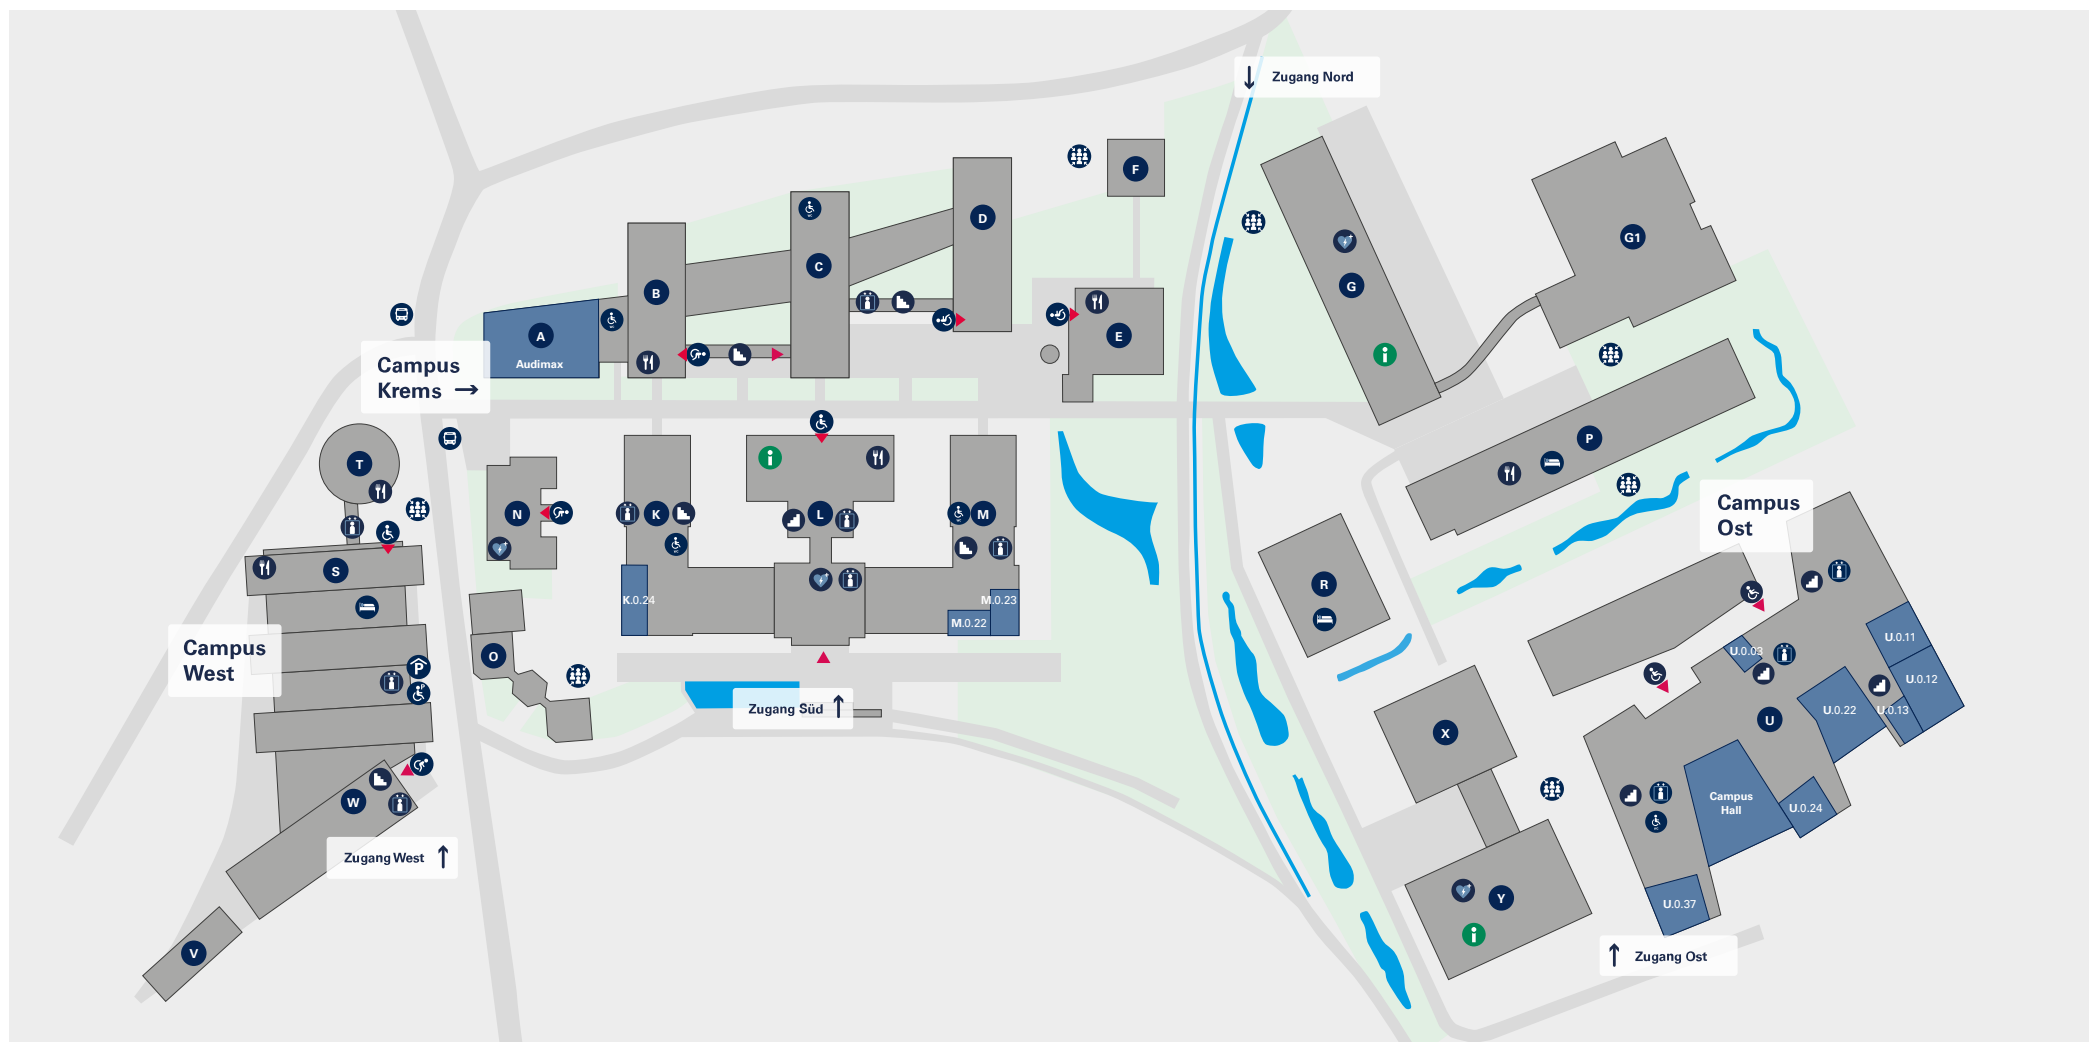

Campus Kreams – Erdgeschoss

Legende:

- Parkgarage P4 des Campus Kreams
- Behindertenparkplätze
- Barrierefreier Zugang/Eingang
- Barrierefreie Toilette

- Hotel
- Restaurant
- Stiegenhaus
- Aufzug

- Infopoint
- Sammelplatz
- Bus-Haltestelle
- Defibrillator

Campus Kreams – 1. Stock

Legende:

- Barrierefreie Toilette
- Restaurant
- Stiegenhaus
- Aufzug

Campus Kream – 2. Stock

Legende:

- Barrierefreie Toilette
- Restaurant
- Stiegenhaus
- Aufzug

Campus Kreams – 3. Stock

Legende:

- Barrierefreie Toilette
- Restaurant
- Stiegenhaus
- Aufzug