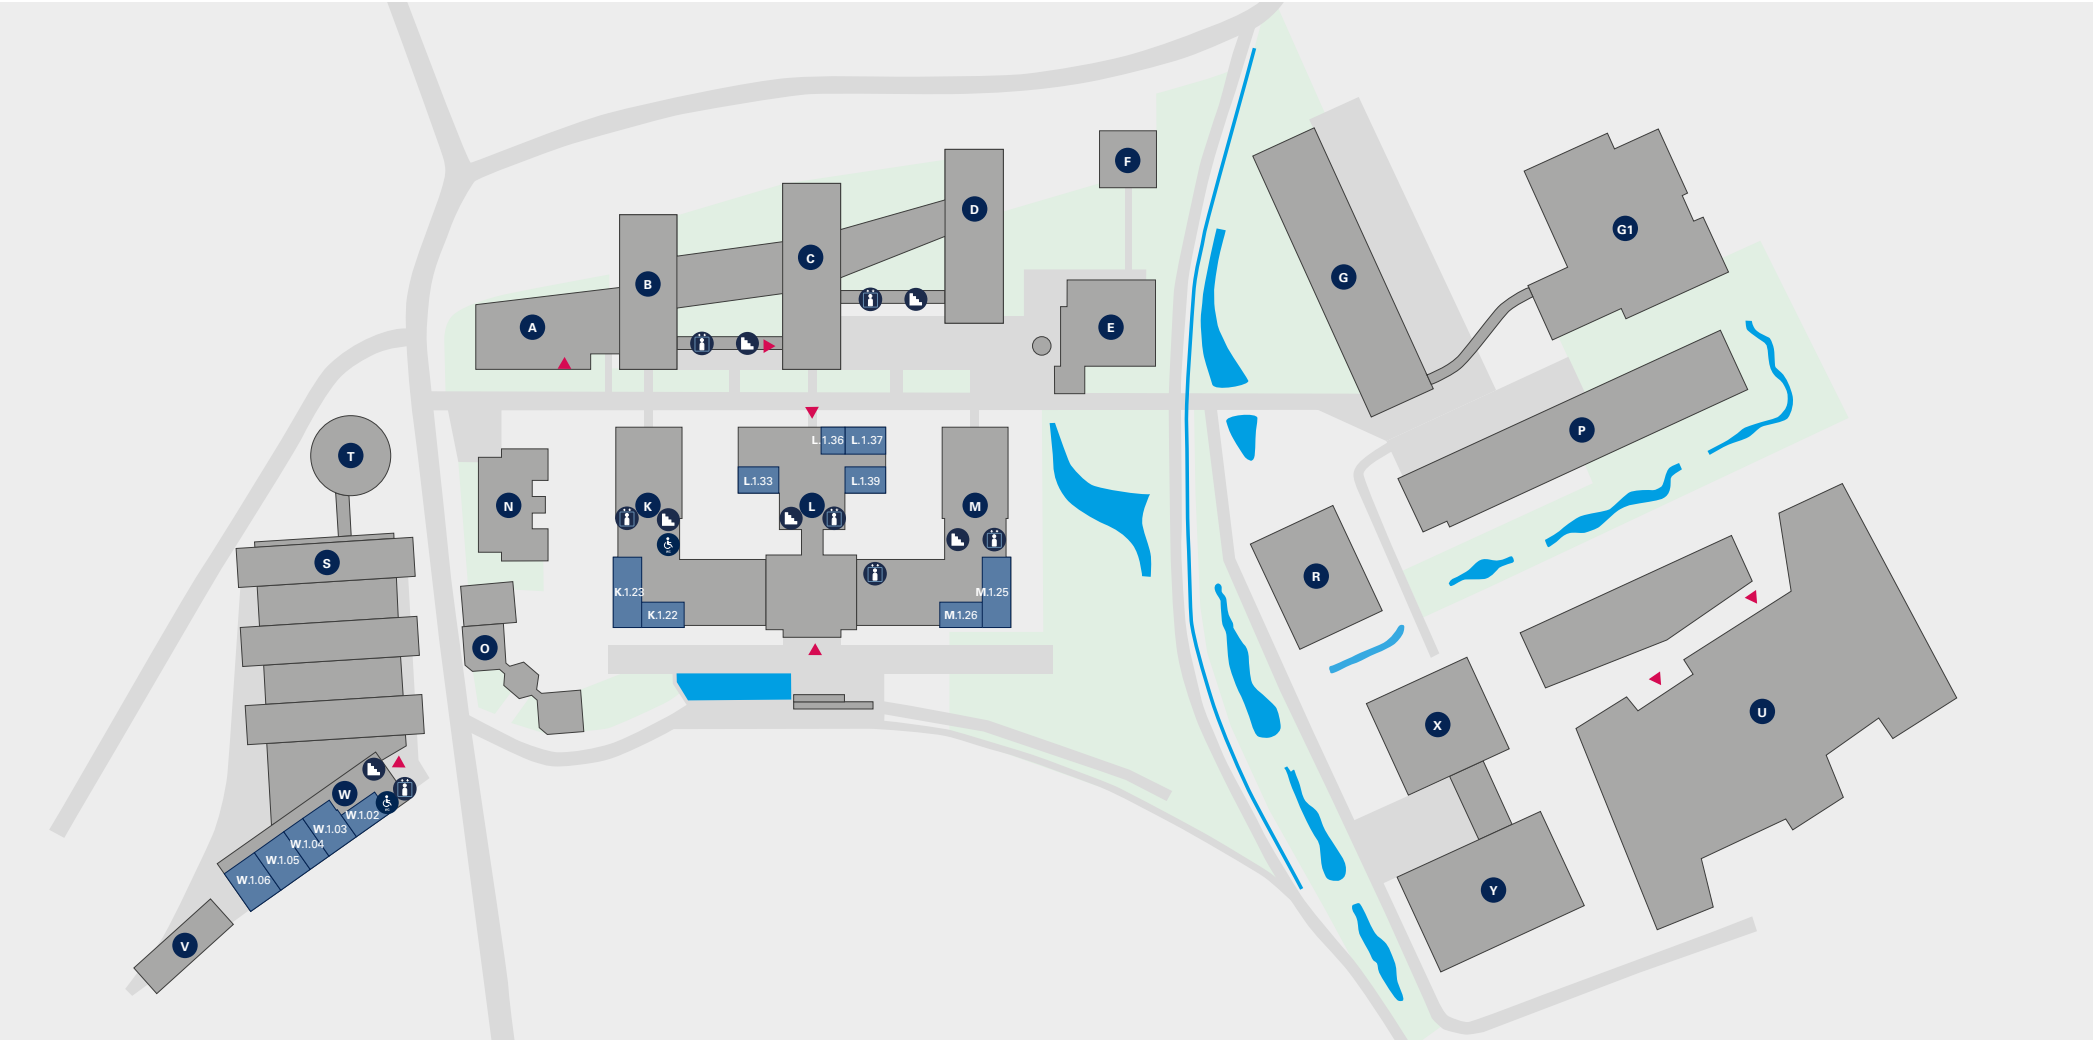

Campus Kreams – Erdgeschoss

Legende:

- Parkgarage P4 des Campus Kreams
- Behindertenparkplätze
- Barrierefreier Zugang/Eingang
- Barrierefreie Toilette

- Hotel
- Restaurant
- Stiegenhaus
- Aufzug

- Infopoint
- Sammelplatz
- Bus-Haltestelle
- Defibrillator

Campus Kreams – 1. Stock

Legende:

- Barrierefreie Toilette
- Restaurant
- Stiegenhaus
- Aufzug

Campus Kream – 2. Stock

Legende:

- Barrierefreie Toilette
- Restaurant
- Stiegenhaus
- Aufzug

Campus Kreams – 3. Stock

Legende:

- Barrierefreie Toilette
- Restaurant
- Stiegenhaus
- Aufzug